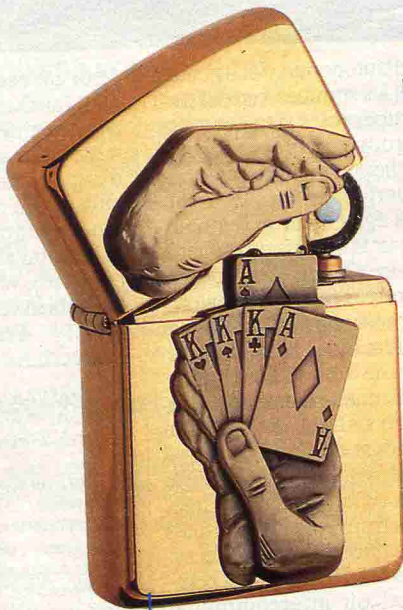

Une ligne raffinée pour ce nécessaire à raser, en érable teinté, vernis, rehaussé d'une bague dorée. Le blaireau est en soie de porc, le rasoir à 2 lames interchangeables. Le tout est présenté dans un coffret en bois : 195 F env. L'Homme moderne, tél. 01 49 82 39 00.

Un abonnement à Télé-Loisirs

Vous appréciez Télé-Loisirs. Alors, pourquoi ne pas le faire découvrir à un être cher ? Un cadeau qu'il recevra 52 fois dans l'année ! Bon d'abonnement en pages 4 et 83.

Impression soie

Cinquante ans, déjà !

Les nostalgiques n'y résisteront pas. C'est la première fidèle reproduction de la 4 CV : capot et coffre ouvrants, moteur, roue de secours, clignotant, tout y est ! Long. : 21,5 cm. 175 F. L'Homme moderne, tél. 01 49 82 39 00.